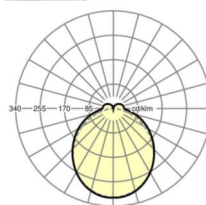

параметры

номер заказа	19470004130
код EAN	4020863395972
номер таможенного тарифа	94051190
Знак прохождения контроля	IP 20, класс защиты I, ENEC10 VDE, F, HACCP DIN10500/Food/IFS-пригодность для применения/BRC, Indoor, CE
Степень ударопрочности IK	IK03 (-20°C bis 25°C)
Температура окружения	ta -20°C в 25°C
Гарантийный срок	5 лет
Государственные программы поддержки	BEG - государственные субсидии для энергосберегающих зданий (действительна только для Германии)

электротехника

Балласт	Электронный драйвер (1 штука)
Мощность системы	68W
сетевое напряжение	230V/50Hz
автоматический предохранитель (пусковой ток)	10 штук/B10, 16 штук/B16, 10 штук/C10, 16 штук/C16
класс энергосбережения/Источник света	C

Оптика

Оснастка	LED, цветопередача/оттенок света CRI ≥ 80 / 3000K
Допуск для координаты цветности (MacAdam)	3SDCM
Номинальный световой поток	10674lm
Срок службы LED	50000h L80/B10 (Tq 25°C)
светоотдача светильников	156lm/W
Угол излучения	115° (C0) / 110° (C90)
UGR поп./вдоль	27.7 / 27.1

DEEP-LINK

<https://www.regiolux.de/ru/article/19470004130>

Ссылка LED 12000lm 830
ηLB 100 %
Φ ↓/↑ 90 % / 10 %
UGR поп./вдоль 27.7 / 27.1