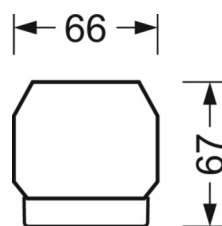

Лампо- и прибородержатели - Individual.Lens.Optic с матированием - прямой и отраженный рассеянный свет - без видимых стыков

Прибородержатель из оцинкованного стального профиля, поверхность покрыта лаком на полиэфирной смоле. Крепление без инструментов, с помощью двух встроенных нажимных затворов. Цвет корпуса белый стандартный для электротехники RAL 9016; Прямой/отраженный рассеянный свет через линзу «Individual.Lens.Optic» из матированного пластика ПММА. Оптика отдельных линз делает сборку и установку предельно удобными, плоскость легко чистится. Тройные ряды из отдельных линз и лампо-/прибородержатели, идеально согласованные между собой, обеспечивают цельный вид без стыков и неравномерностей Подключение к электросети через штатную 3-полюсную штекерную деталь для быстрой сборки, со свободным выбором фаз. Встроенный механизм для правильной сборки для быстрого контакта. Сменные блоки, позволяющие легко модернизировать освещение, существенно продлевают срок службы всей осветительной установки.

параметры

номер заказа	19470004130
код EAN	4020863395972
номер таможенного тарифа	94051190
Знак прохождения контроля	IP 20, класс защиты I, ENEC10 VDE, F, HACCP DIN10500/Food/IFS-пригодность для применения/BRC, Indoor, CE
Степень ударопрочности IK	IK03 (-20°C bis 25°C)
Температура окружения	ta -20°C в 25°C
Гарантийный срок	5 лет
Государственные программы поддержки	BEG - государственные субсидии для энергосберегающих зданий (действительна только для Германии)

электротехника